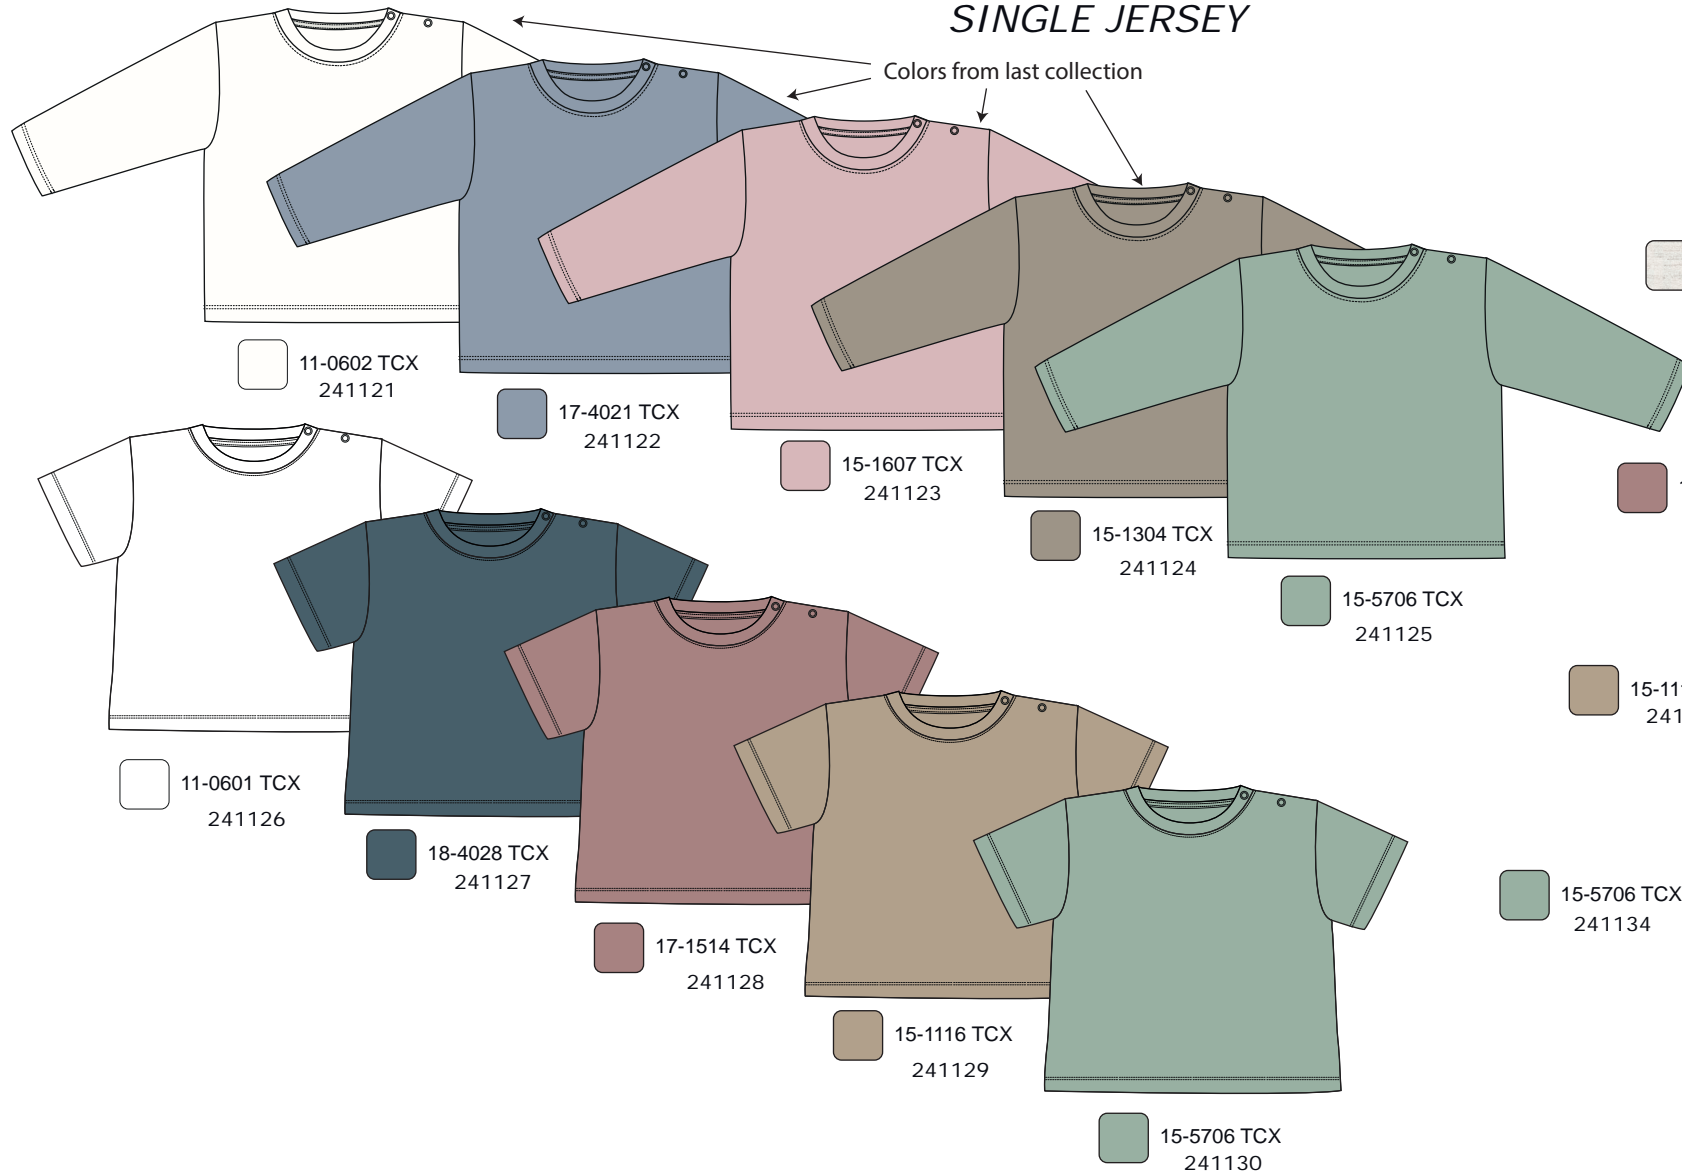

aop: Interlock
sleeping bag & blaket: Single Jersey

DIMO-TEX
natubini

UNISEX "OCEAN"

season: F/S 24

SU

 printed melange

artwork colors:  19-3929 TCX

aop: Interlock

241103

241102

18-4028 TCX

17-1514 TCX

UNISEX
2/2 rib

241113

241107

241111

241108

UNISEX
2/2 rib

241120

241114

241118

241115

241110

241112

241117

241119

241109

241116

15-1116 TCX

15-5706 TCX

SINGLE JERSEY

GIRLS
single jersey/elastane