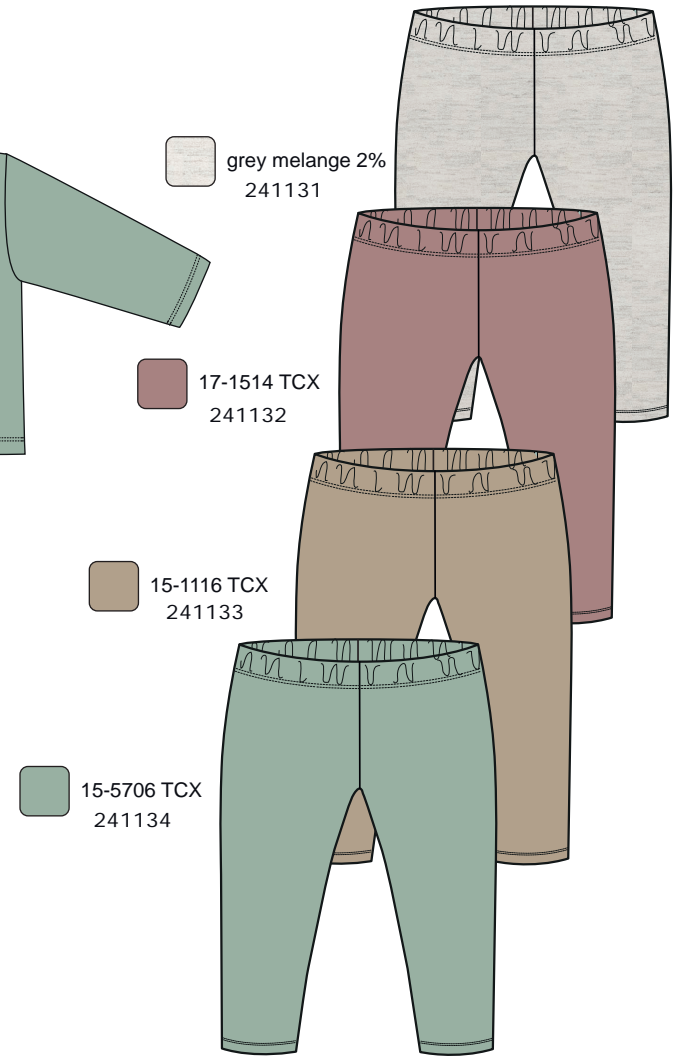

241096

241095

GIRLS
waffle optic

241100

241105

241101

241106

241104

241103

241102

18-4028 TCX

17-1514 TCX

UNISEX
2/2 rib

241113

241107

241111

241108

UNISEX
2/2 rib

241120

241114

241118

241115

241110

241112

241117

241119

241109

241116

15-1116 TCX

15-5706 TCX

SINGLE JERSEY

GIRLS
single jersey/elastane