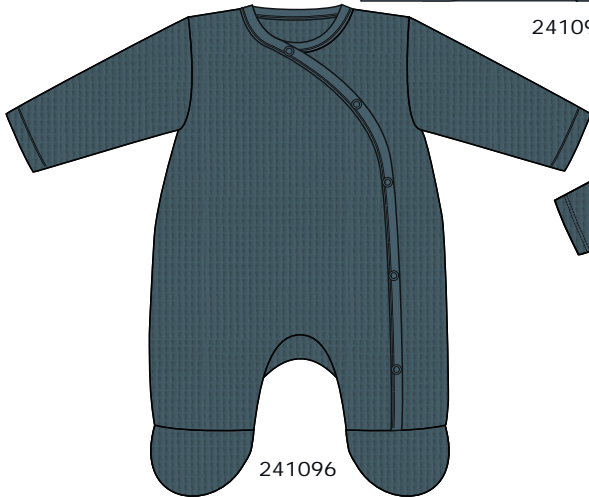

16-0950 TCX

aop: 2x2 rib

BOYS
waffle optic

241093

241094

241099

241097

241098